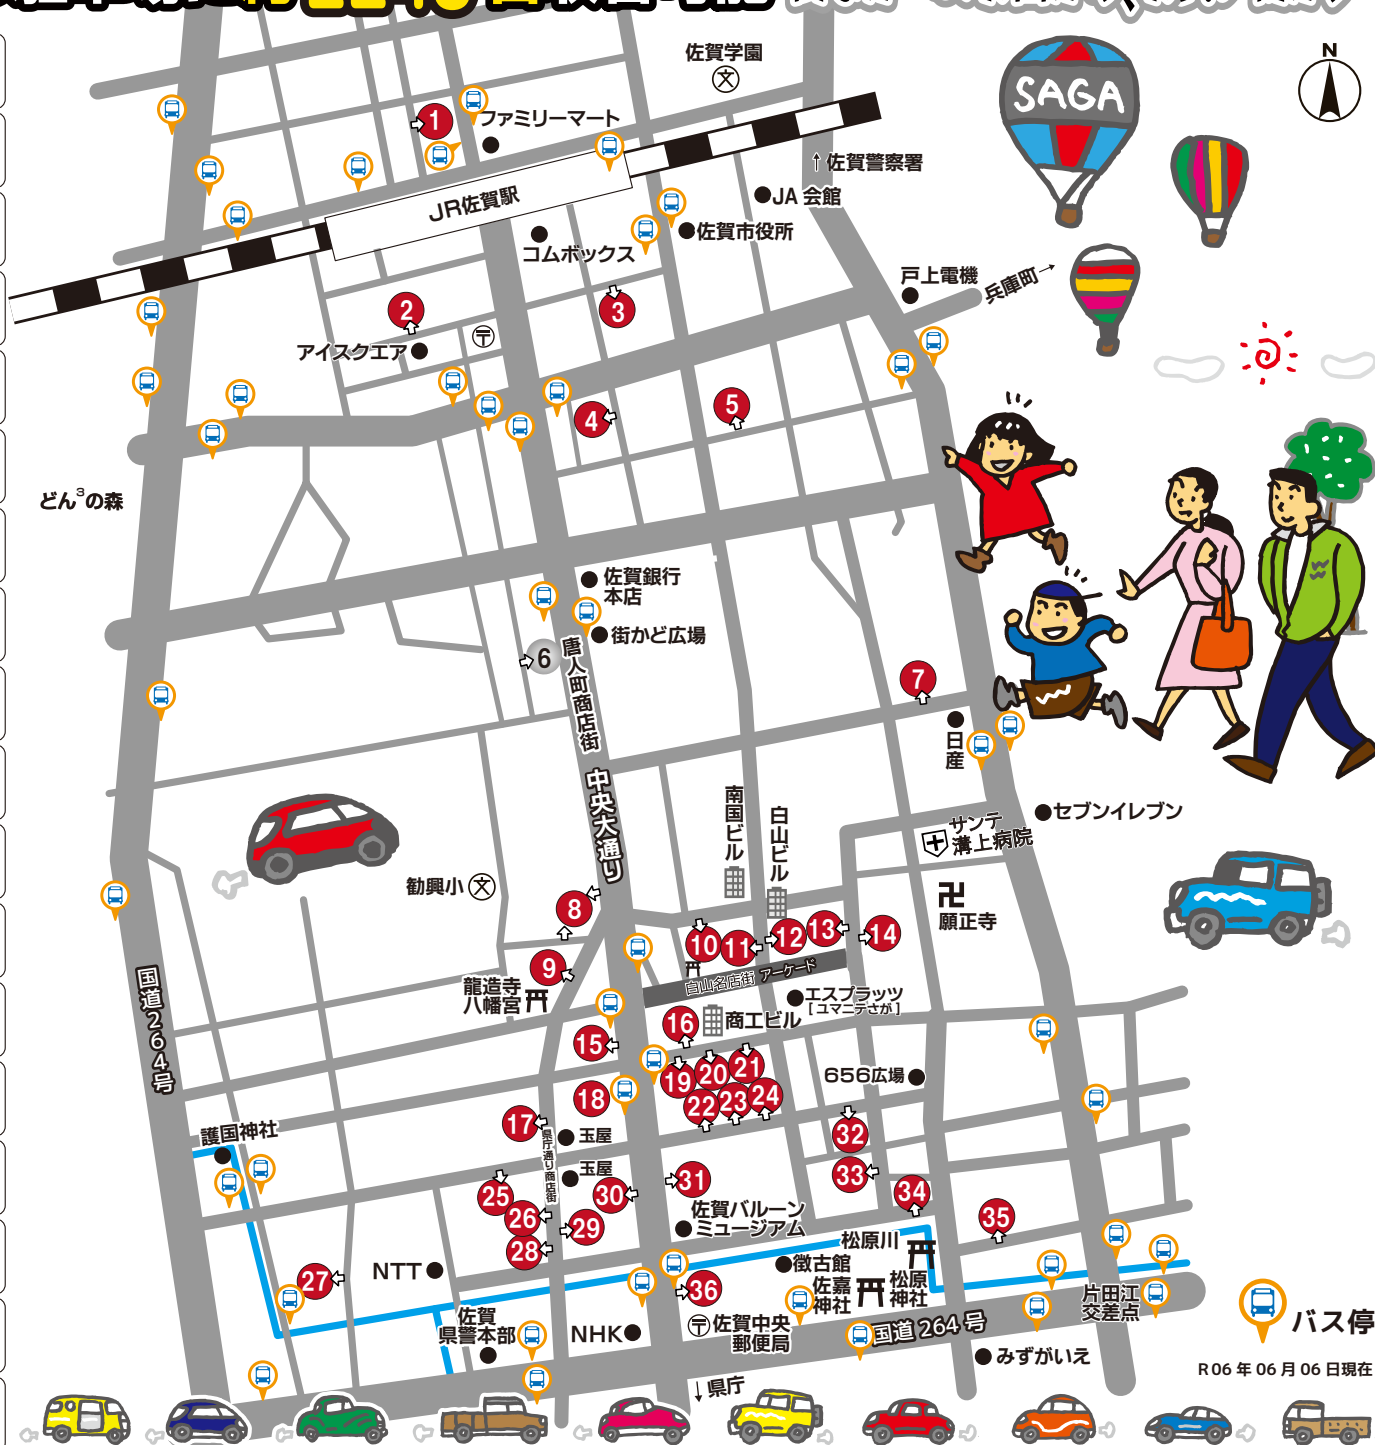

36ヶ所の駐車場に約2248台収容可能 街なかへのお出かけ、お買い物がグ〜ンと便利になりました!!

- 1 ライオンパーク佐賀駅北口 24時間営業
16台 ☎092-632-6610
- 2 ライオンパークサガステーション 24時間営業
23台 ☎092-632-6610
- 3 ライオンパーク佐賀駅前 24時間営業
55台 ☎092-632-6610
- 4 ウチダ駐車場 24時間営業
144台 ☎0952-24-3191
- 5 ライオンパーク愛敬 24時間営業
42台 ☎092-632-6610
- 6 ライオンパーク佐賀唐人 24時間営業
無専用7台 ☎092-632-6610
- 7 天山駐車場 24時間営業
62台 ☎0952-29-7535
- 8 唐人南パーキング 24時間営業
406台 ☎0952-23-4625
- 9 八幡駐車場 24時間営業
100台 ☎0952-23-6049
- 10 アネックスパーク第2白山 24時間営業
37台 ☎0952-25-0945
- 11 アネックスパーク白山 24時間営業
26台 ☎0952-25-0945
- 12 白山駐車場 営業時間 9時~24時
41台 ☎0952-25-0945
- 13 永池本店駐車場(立体) 24時間営業
340台 ☎0952-26-1510
- 14 永池本店駐車場(平面) 24時間営業
25台 ☎0952-26-1510
- 15 佐賀Mパーク 24時間営業
8台 ☎092-632-6610
- 16 白山名店街駐車場 24時間営業
25台 ☎0952-29-2770
- 17 岩瀬有料駐車場 営業時間 7時~21時
20台 ☎0952-23-2679
- 18 八幡小路駐車場 24時間営業
43台 ☎0952-24-8322

- 19 永浜眼科駐車場 24時間営業
25台 ☎0952-23-1818
- 20 商工ビル南通り中央本町駐車場 24時間営業
15台 ☎0952-29-9559
- 21 山木屋駐車場 24時間営業
16台 ☎0952-23-4978
- 22 佐賀玉屋立体駐車場 24時間営業
173台 ☎0952-24-1151
- 23 中央パーキング 24時間営業
15台 ☎0952-28-3245
- 24 トメテココ駐車場 24時間営業
11台 ☎0952-22-0105
- 25 中の小路駐車場 24時間営業
87台 ☎0952-26-1264
- 26 Lilパーク佐賀中の小路第1 24時間営業
21台 ☎092-409-5312
- 27 ライオンパーク佐賀 24時間営業
45台 ☎092-632-6610
- 28 松原有料駐車場 24時間営業
85台 ☎092-409-5312
- 29 えびす駐車場 24時間営業
78台 ☎0952-22-7340
- 30 さくらパーキング 24時間営業
19台 ☎0952-31-4181
- 31 トラストパーク佐賀中央本町 24時間営業
8台 ☎092-437-8911
- 32 中央本町パーキング 24時間営業
58台 ☎0952-28-3245
- 33 パラカ佐賀市松原第1 24時間営業
12台 ☎03-6230-2300
- 34 松原セントラル駐車場 24時間営業
50台 ☎0952-23-5400
- 35 バルーンパーキング 24時間営業
50台 ☎0952-25-3820
- 36 大通り駐車場 24時間営業
60台 ☎0952-23-2205

R06年06月06日現在